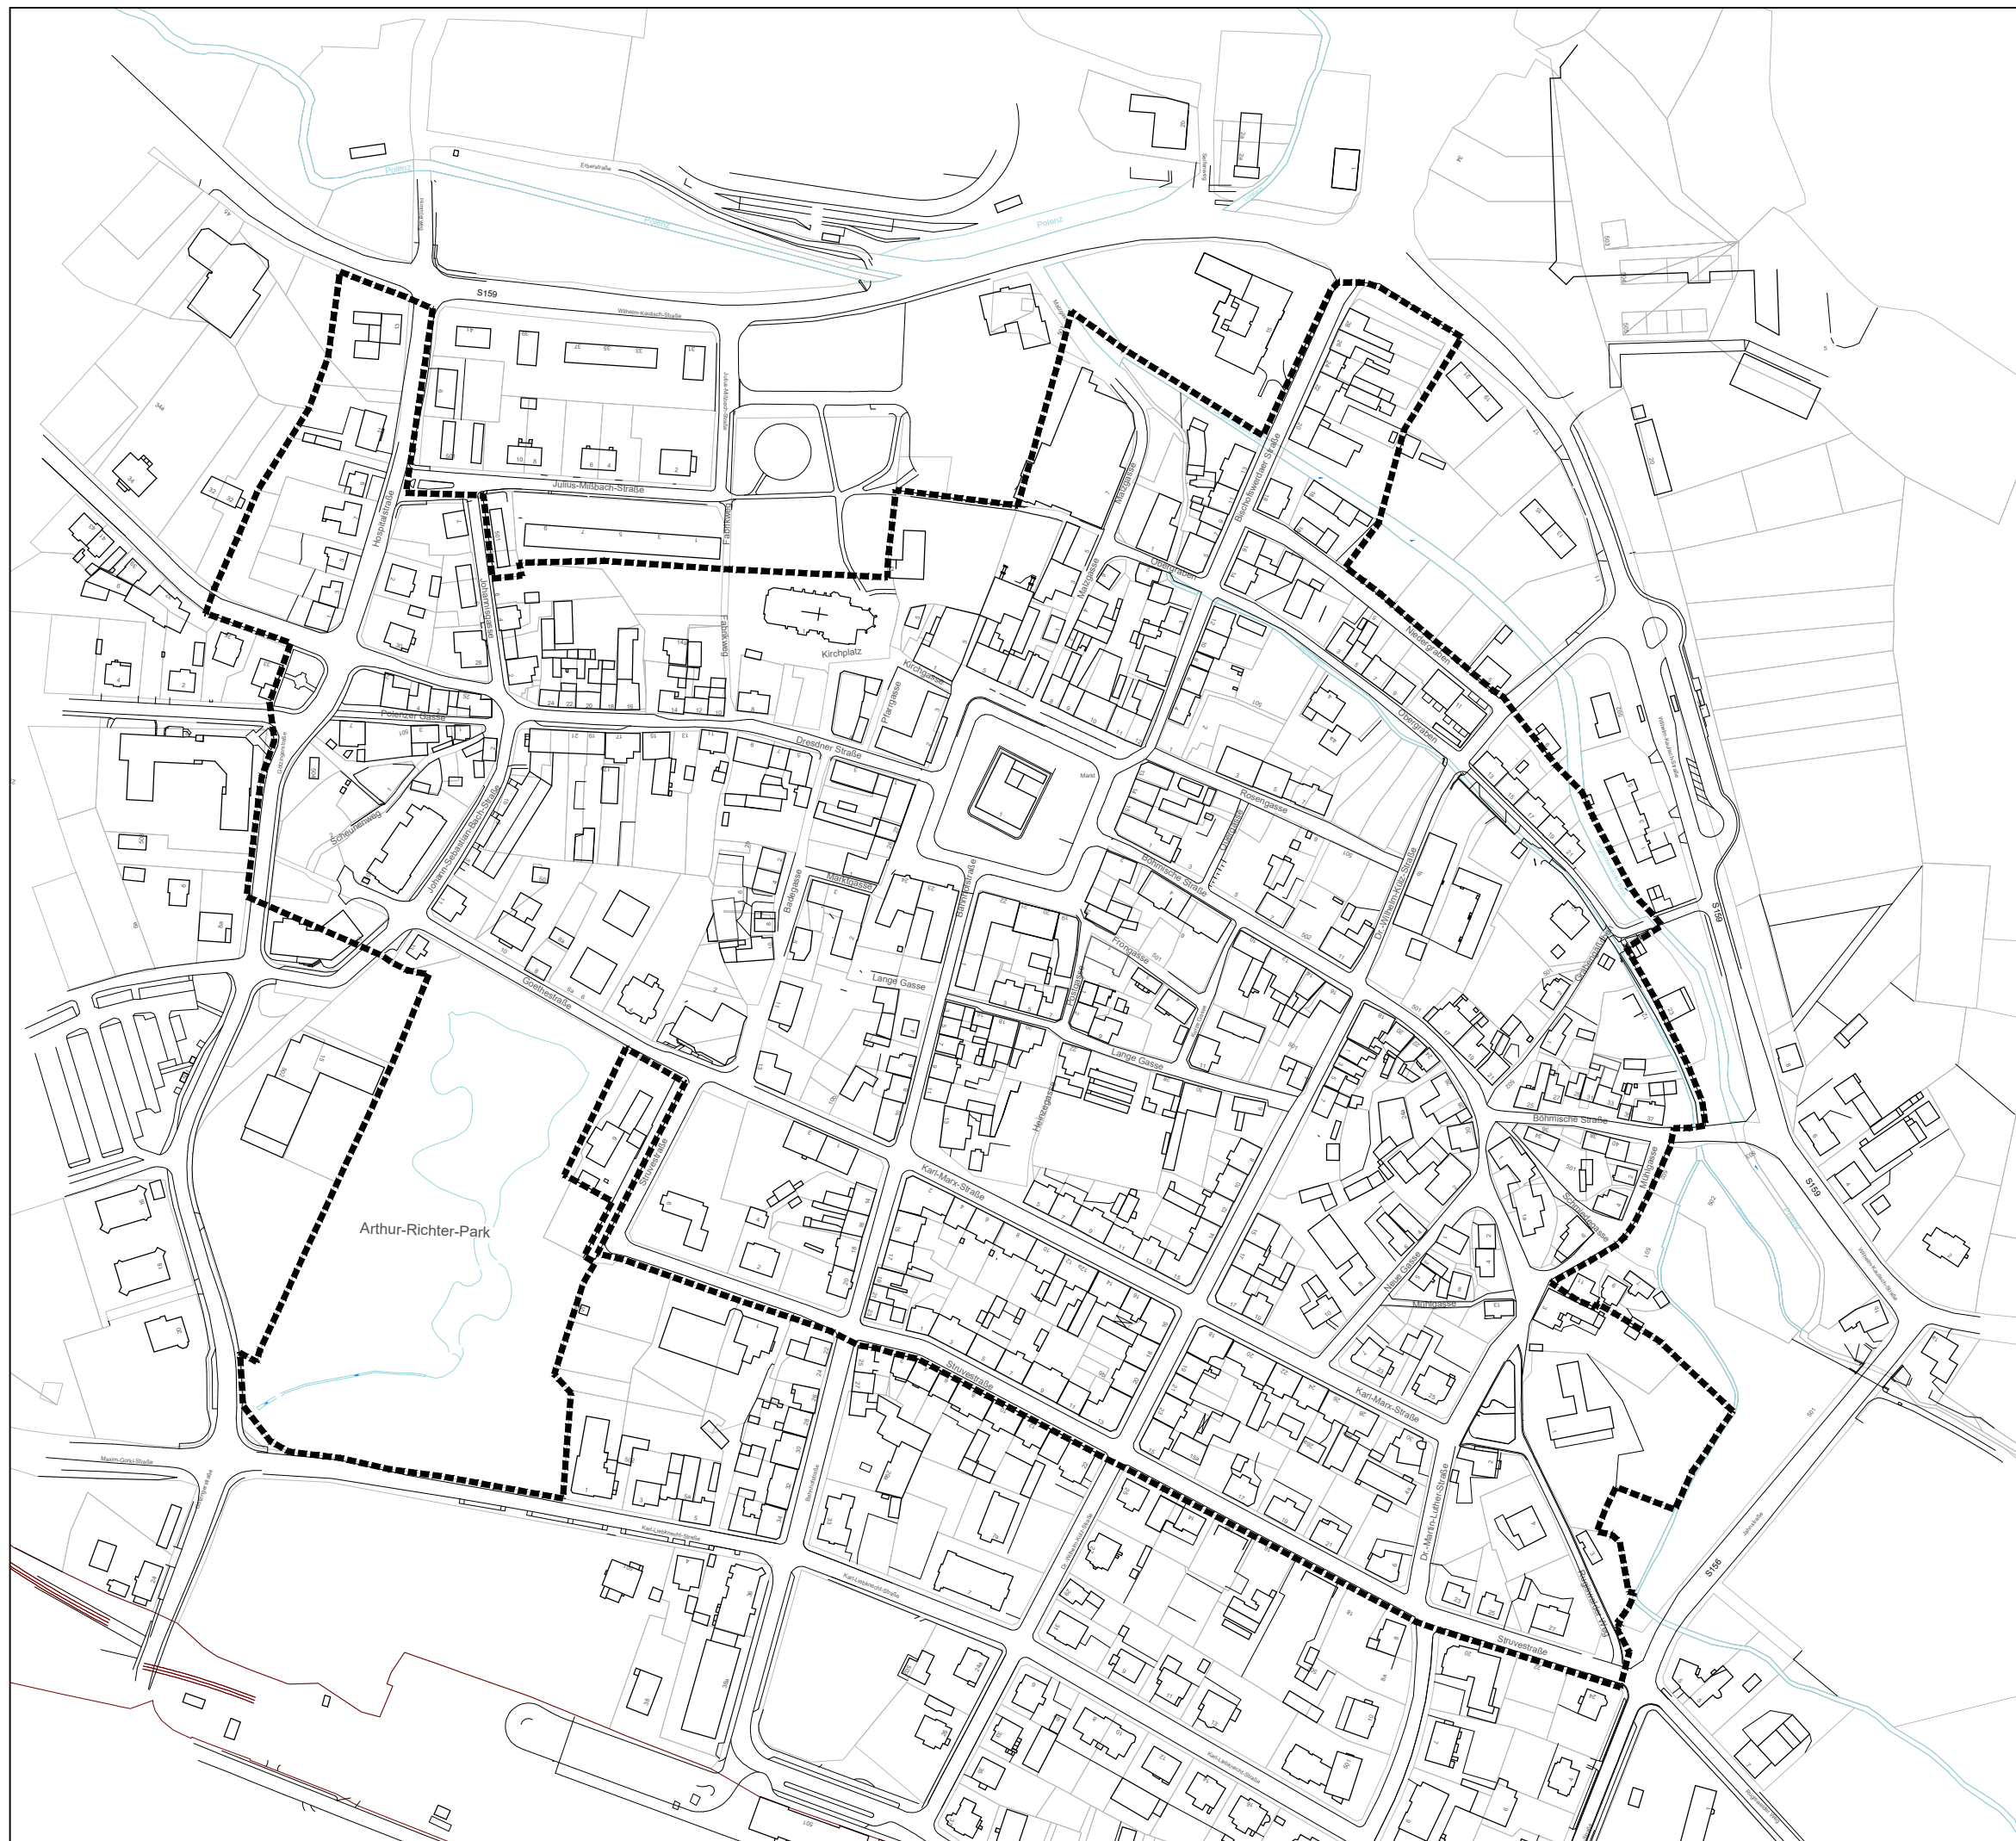

# Stadt Neustadt

## Sanierungsgebiet "Innenstadt"

Anlage zur Satzung über  
die Aufhebung der Satzung  
über die förmliche  
Festlegung des  
Sanierungsgebietes  
"Innenstadt"

Übersichtsplan Fördergebiet

----- Geltungsbereich

Originalmaßstab M 1 : 1000  
(unmaßstäblich verkleinert)